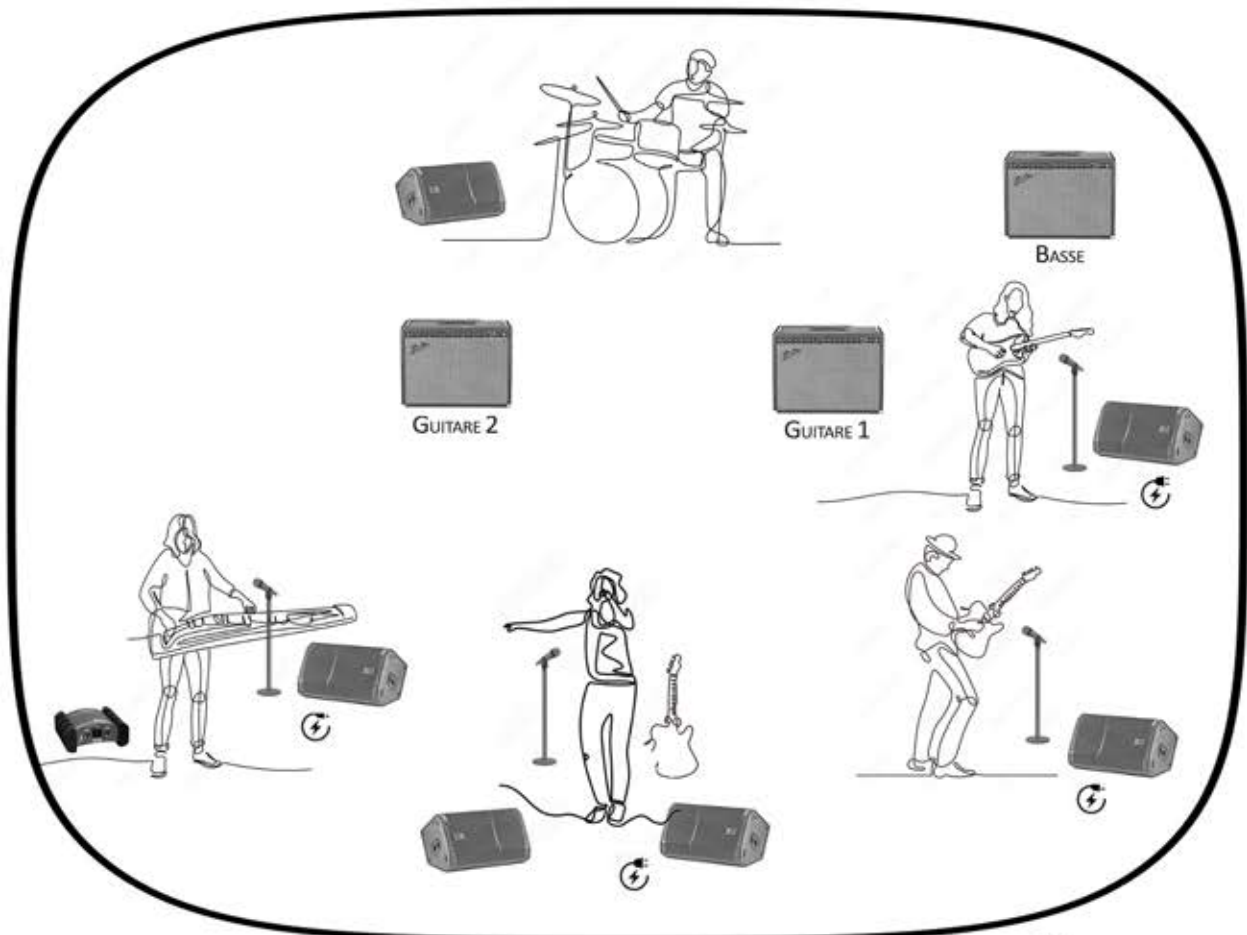

AUBE L

CONTACT Aube 06.60.61.55.01 aubelalvee@live.fr PARIS

FICHE TECHNIQUE

NOM	INSTRUMENT	MATERIEL PERSO	BESOINS
Laurent	Batterie	Caisse claire - Cymbales	Batterie - Micros batterie
Sandrine	Basse	Basse - Pedal board - Câbles	Ampli
Leyamoon	Clavier / Chœur	Clavier - Câbles	Sono - Micro
Pascal	Guitare électrique / Chœur	Guitare - Pedal board - Câbles	Ampli - Micro
Aube	Chant / Guitare électrique	Guitare - Micro - Pedal board - Câbles	Ampli - Pied de micro